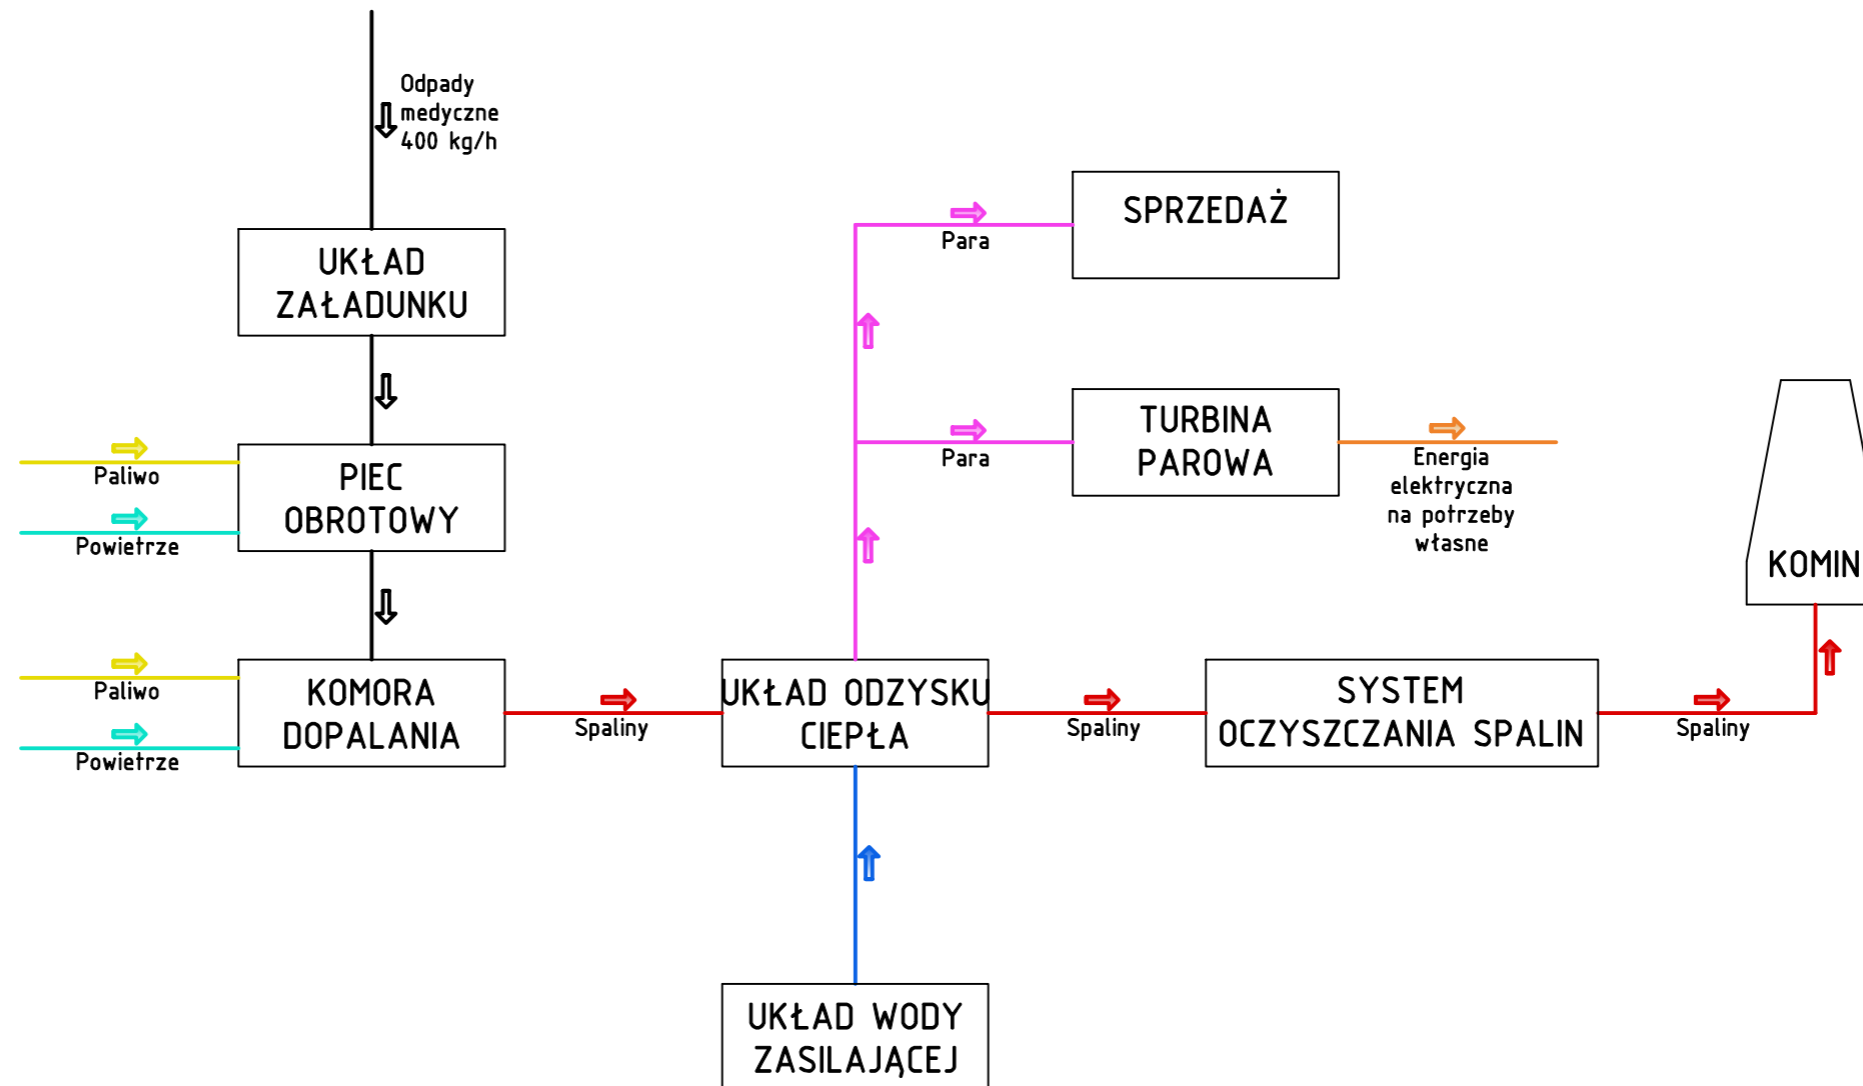

SCHEMAT BLOKOWY ITPO

DZIAŁKI NR 1947/6 I 2740/3, OBRĘB 0001 ZAMBRÓW W M. ZAMBRÓW

LEGENDA